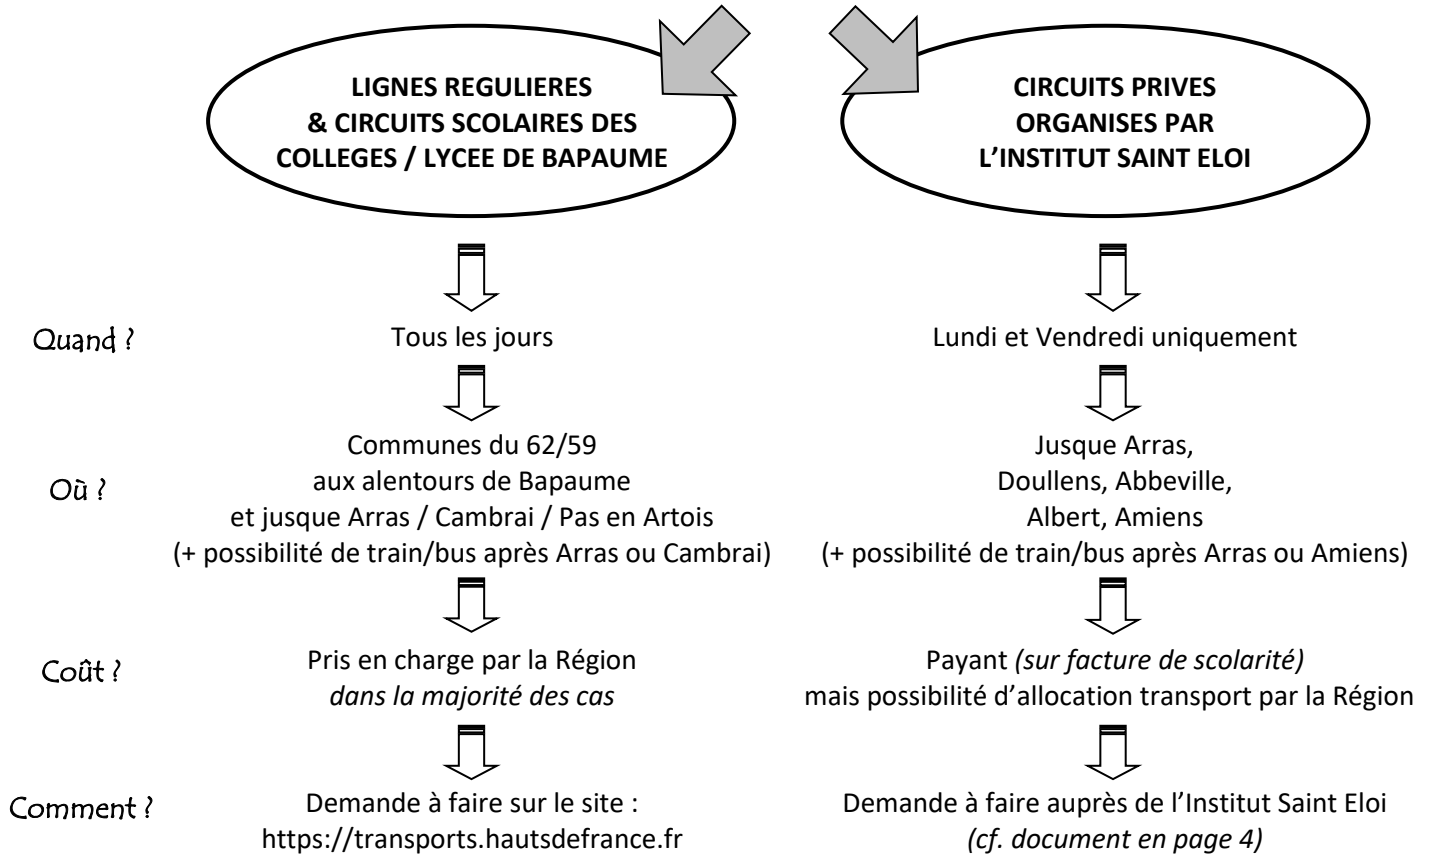

Différentes solutions de transport existent pour les élèves de l'Institut Saint Eloi de Bapaume.

## POUR TOUS LES COLLEGIENS ET LYCEENS

**GARES SNCF DESERVIES PAR LES CIRCUITS DE BUS : ARRAS / CAMBRAI / ACHIET LE GRAND / ALBERT / AMIENS**

**Attention : Les circuits scolaires des collèges et lycée de Bapaume ne fonctionnent pas le mercredi après-midi ! Les demi-pensionnaires et externes doivent donc être récupérés par leurs familles ou faire du covoiturage.**

**Pour les élèves de la Somme, habitant à proximité de Bapaume :**

⇒ Possibilité d'utiliser les lignes régulières et circuits scolaires du Pas de Calais. La demande de prise en charge est à faire par écrit : se renseigner auprès du secrétariat de l'Institut Saint Eloi.