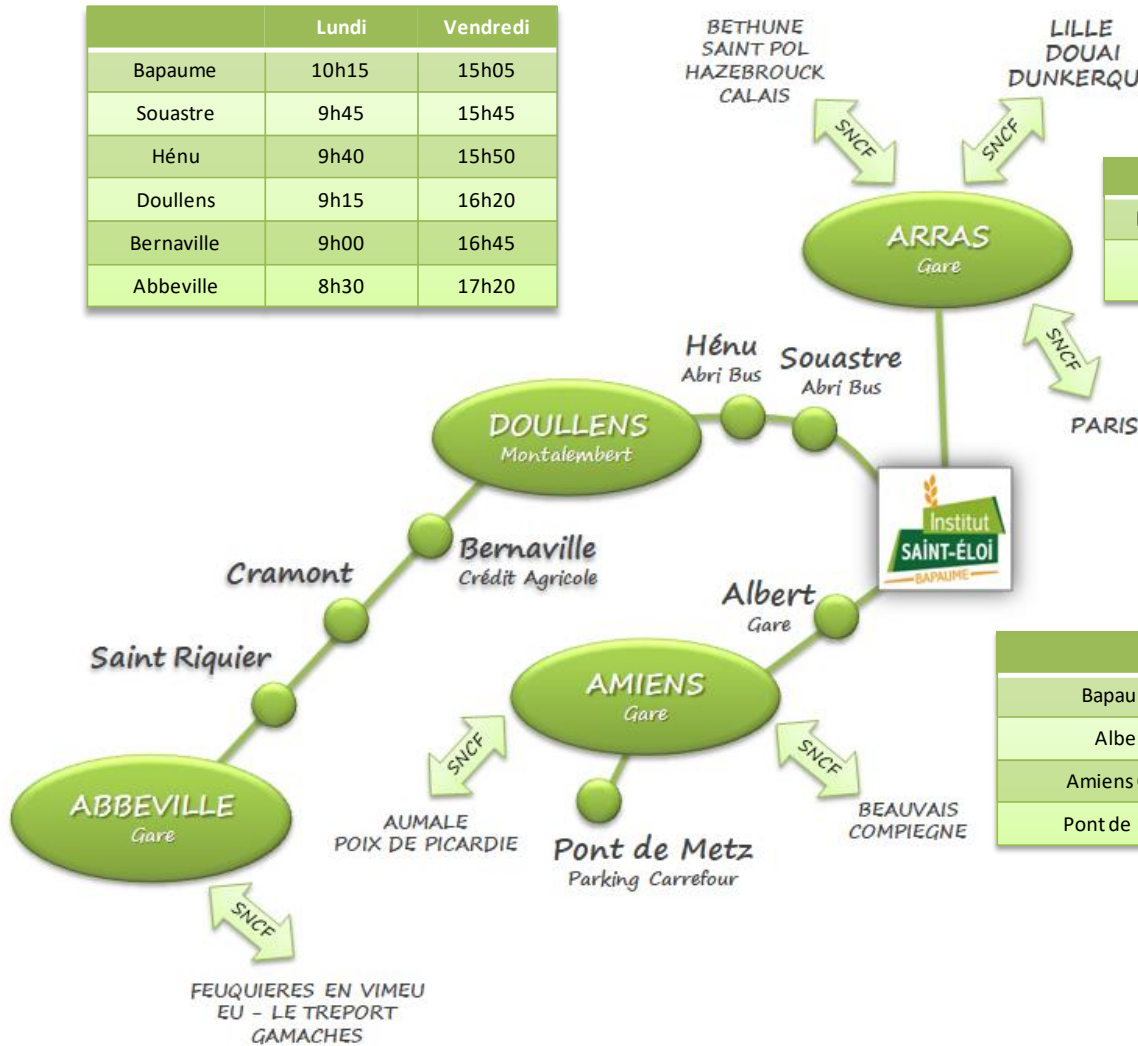

Circuits privés Saint Eloi (uniquement le lundi et vendredi)

	Lundi	Vendredi
Bapaume	10h15	15h05
Souastre	9h45	15h45
Hénu	9h40	15h50
Doullens	9h15	16h20
Bernaville	9h00	16h45
Abbeville	8h30	17h20

	Lundi	Vendredi
Bapaume	10h15	15h15
Arras Rue Brassart	9h45	15h45

	Lundi	Vendredi
Bapaume	9h50	15h20
Albert	9h20	15h50
Amiens Gare	8h50	16h45
Pont de Metz	8h20	17h15

		LMMJV	LMMJV	LMMJV	LM-JV	LMMJV
ARRAS	Gare Interurbaine	7h14	-	8h35	-	-
ARRAS	Brassart	-	7h35	-	17h40	18h23
ARRAS	Cité des Jardins	7h20	-	8h41	17h35	18h18
BEAURAINS	Pharmacie Sensey	7h22	-	8h43	17h32	18h16
BEAURAINS	Pasteur	7h24	-	8h46	17h30	18h14
BEAURAINS	Auberge	7h25	-	8h47	17h29	18h13
MERCATEL	Route Nationale - abri	7h27	-	8h53	17h22	18h08
BOIRY BECQUERELLE	Route Nationale - abri	7h30	-	-	17h19	18h01
BOYELLES	Mairie	7h32	-	8h58	17h17	17h58
HAMELINCOURT	Monument	7h36	-	9h03	17h13	-
ERVILLERS	Route Nationale - abri	7h40	-	9h06	17h09	17h53
MORY	Mairie	-	-	9h09	17h05	-
VAULX VRAUCOURT	La conserverie	-	-	9h12	17h02	-
VAULX VRAUCOURT	45 Grande Rue	-	-	9h14	17h00	-
VAULX VRAUCOURT	10 Grande Rue	-	-	9h15	16h59	-
VAULX VRAUCOURT	Maison de retraite	-	-	9h16	16h58	-
BEUGNATRE	Eglise	-	-	9h18	16h55	-
FAVREUIL	Rue de Beugnatre	-	-	9h21	16h51	-
BEHAGNIES	Route Nationale - abri	7h42	-	-	-	17h50
SAPIGNIES	Route Nationale - abri	7h44	-	-	-	17h49
BAPAUME	RRT 62	7h52	8h05	9h26	16h43	17h43

		LMMJV	LMMJV	LMMJV
GUEUDECOURT	Rue de Miramont	7h42	18h01	-
FLERS	Ecole	7h47	17h58	-
LONGUEVAL	Mémorial Ecossais	7h52	17h55	-
MARTINPUICH	Eglise	7h57	17h50	18h28
LE SARS	Mairie	8h00	17h45	18h23
WARLENCOURT EAUCOURT	Rue de l'Eglise	8h02	17h41	18h20
WARLENCOURT EAUCOURT	La Brioche	-	17h39	18h17
LIGNY THILLOY	La Barque	8h05	17h37	18h15
LIGNY THILLOY	Mairie	8h07	17h35	18h13
LIGNY THILLOY	Rue de Coppy	8h09	17h34	18h12
BAPAUME	RRT 62	-	17h20	18h05
BAPAUME	Collège Saint Jean-Baptiste	8h15	17h15	-